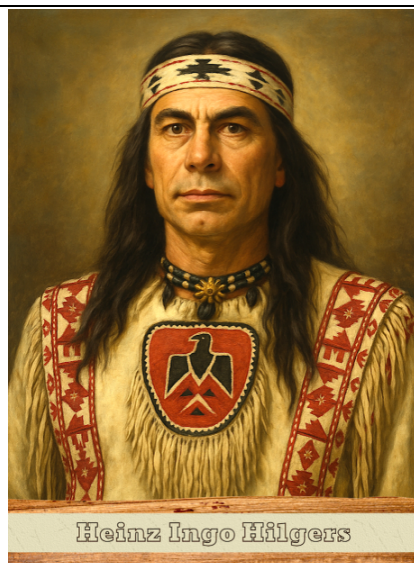

IN ARBEIT

Gojko Mitić

IN ARBEIT

Gojko Mitić als Intschu-tschuna

Wotan Wilke Möhring

Nik Khelilaj

Nik Xhelilaj

Mario Adorf

IN ARBEIT

IN ARBEIT

Dean Reed mit Cowboyhut

IN ARBEIT

Dean Reed als El Cantor 1977

Dean Reed

Dean Reed als „Taugenichts“ 1973
NEU

IN ARBEIT

Hans Jürgen Stumpf

Heinz Ingo Hilgers

Thomas Schtiller

IN ARBEIT

Klaus-Hagen Latwesen

IN ARBEIT

IN ARBEIT

IN ARBEIT