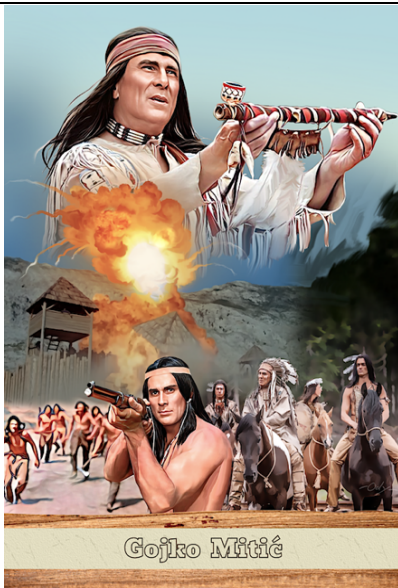

IN ARBEIT

IN ARBEIT

Dean Reed mit Cowboyhut

IN ARBEIT

Dean Reed als El Cantor 1977

Dean Reed

Dean Reed als „Taugenichts“ 1973
NEU

IN ARBEIT

Hans Jürgen Stumpf

Heinz Ingo Hilgers

Thomas Schtiller

IN ARBEIT

Klaus-Hagen Latwesen

IN ARBEIT

IN ARBEIT

IN ARBEIT