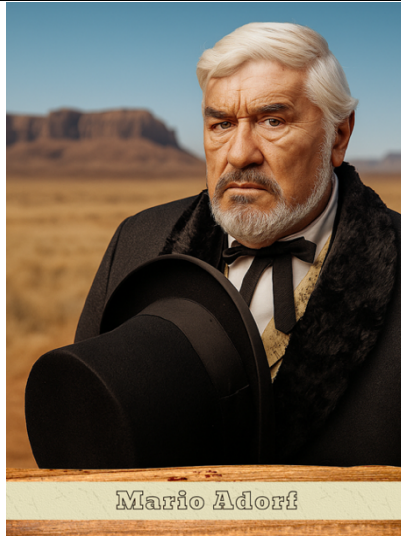

IN ARBEIT

Gojko Mitić

IN ARBEIT

Gojko Mitić als Intschu-tschuna

Wotan Wilke Möhring

Nik Khelilaj

Nik Xhelilaj

Mario Adorf

IN ARBEIT

IN ARBEIT

Dean Reed mit Cowboyhut

IN ARBEIT

Dean Reed als El Cantor 1977

Dean Reed

Dean Reed als „Taugenichts“ 1973
NEU

IN ARBEIT