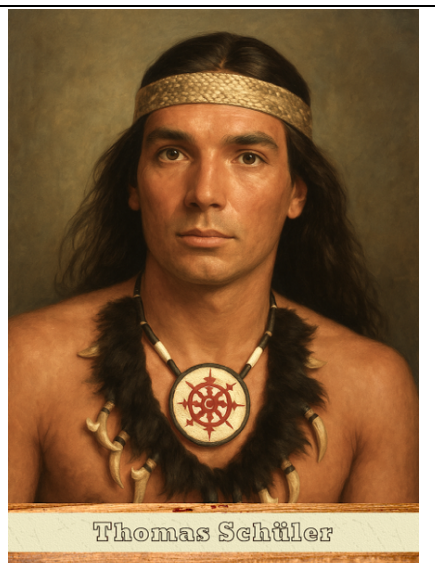

IN ARBEIT

Gojko Mitić

IN ARBEIT

Gojko Mitić als Intschu-tschuna

Wotan Wilke Möhring

Nik Khelilaj

Nik Xhelilaj

Mario Adorf

IN ARBEIT

IN ARBEIT

Dean Reed mit Cowboyhut

IN ARBEIT

Dean Reed als El Cantor 1977

Dean Reed

Dean Reed als „Taugenichts“ 1973
NEU

IN ARBEIT

Hans Jürgen Stumpf

Heinz Ingo Hilgers

Thomas Schtiller

IN ARBEIT

Klaus-Hagen Latwesen

IN ARBEIT

IN ARBEIT

IN ARBEIT