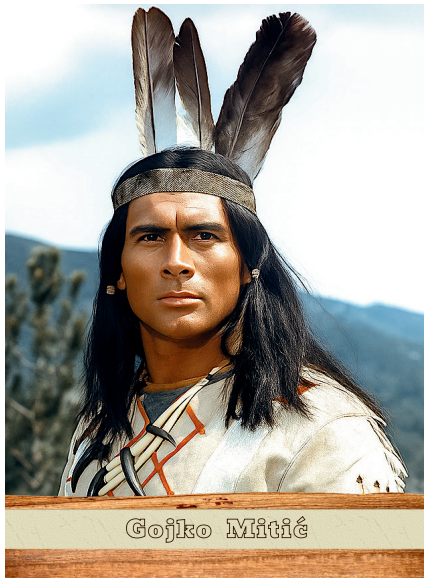

Gojko Mitić

Gojko Mitić, Radebeul 2016
NEU